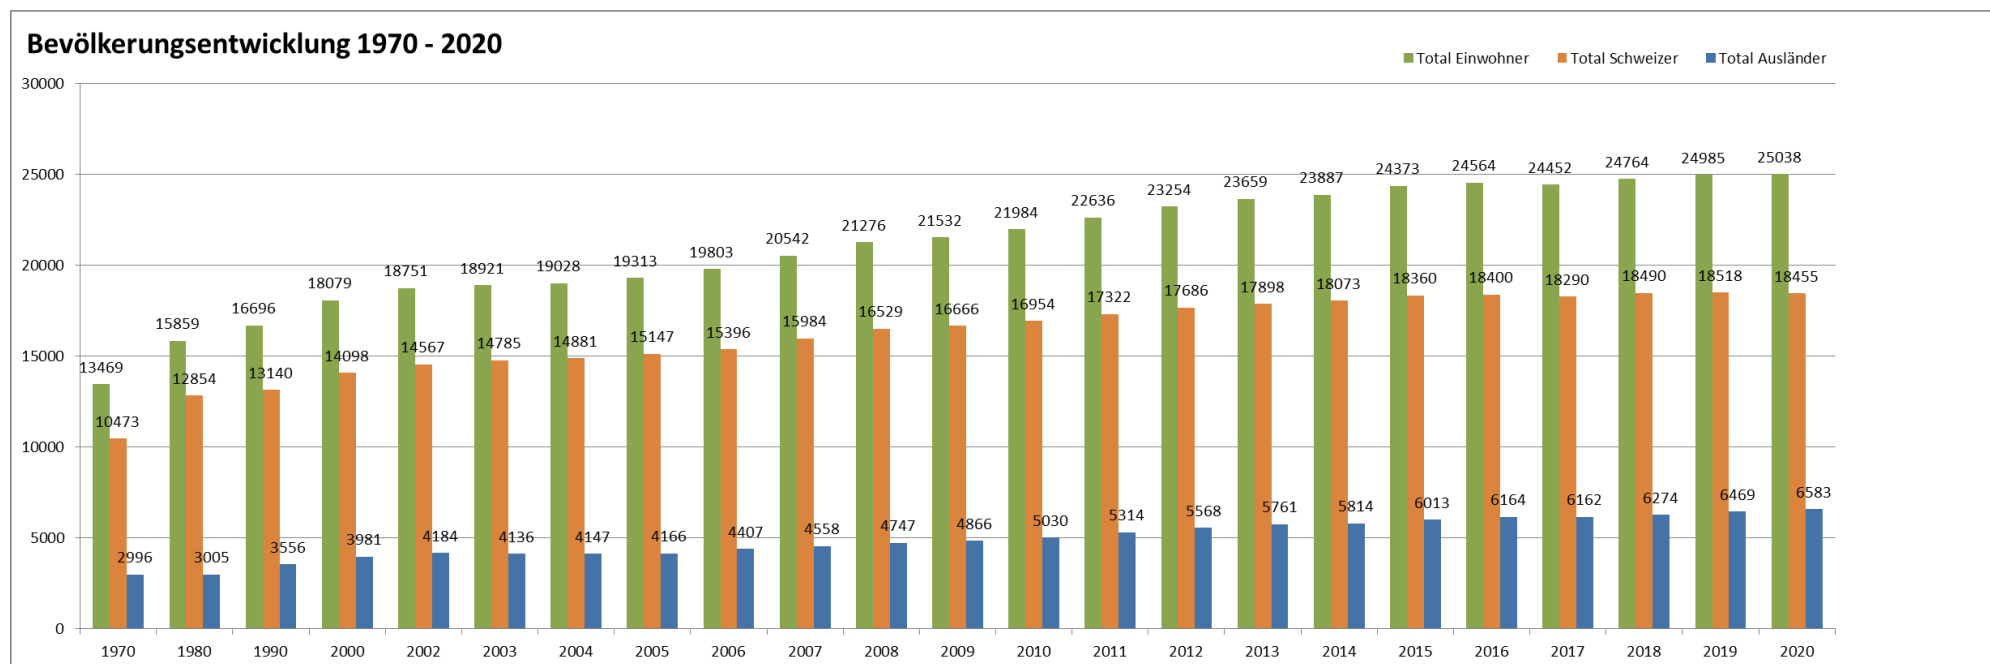

## Bevölkerungsentwicklung

Die Einwohnerzahl per 31.12.2020 beträgt 25'038.

## Nationalitätengruppen

Per 31. Dezember 2020 zählte Wetzikon 113 verschiedene Nationalitäten. Hier die grössten Nationalitätengruppen auf einen Blick:

Schweizerische Staatsangehörige:	18'455
Italienische Staatsangehörige:	1'277
Deutsche Staatsangehörige:	948
Portugiesische Staatsangehörige:	804
Kosovarische Staatsangehörige:	657
Nordmazedonische Staatsangehörige:	324
Türkische Staatsangehörige:	302
Serbische Staatsangehörige:	189
Österreichische Staatsangehörige:	184
Spanische Staatsangehörige:	163

## Anzahl Mutationen

Folgende Anzahl Mutationen wurden im Jahr 2020 erfasst:

Zuzüge:	1'935
Wegzüge:	1'945
Geburten	282
Todesfälle	219